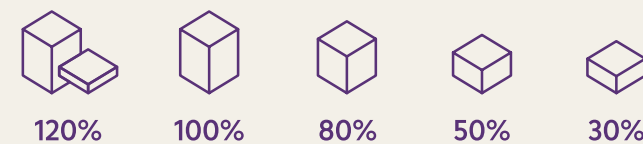

咖啡 Coffee

熱 Hot 凍 Iced

C1	拿鐵咖啡	Latte	33	38
C2	卡布奇諾	Cappuccino	33	38
C3	美式咖啡	Americano	29	34

DIY YOUR WAY

☞ 500ml ☞ 700ml

選擇冰量 Choose Ice

選擇糖量 Choose Sugar

加一些料 Add Mix-Ins